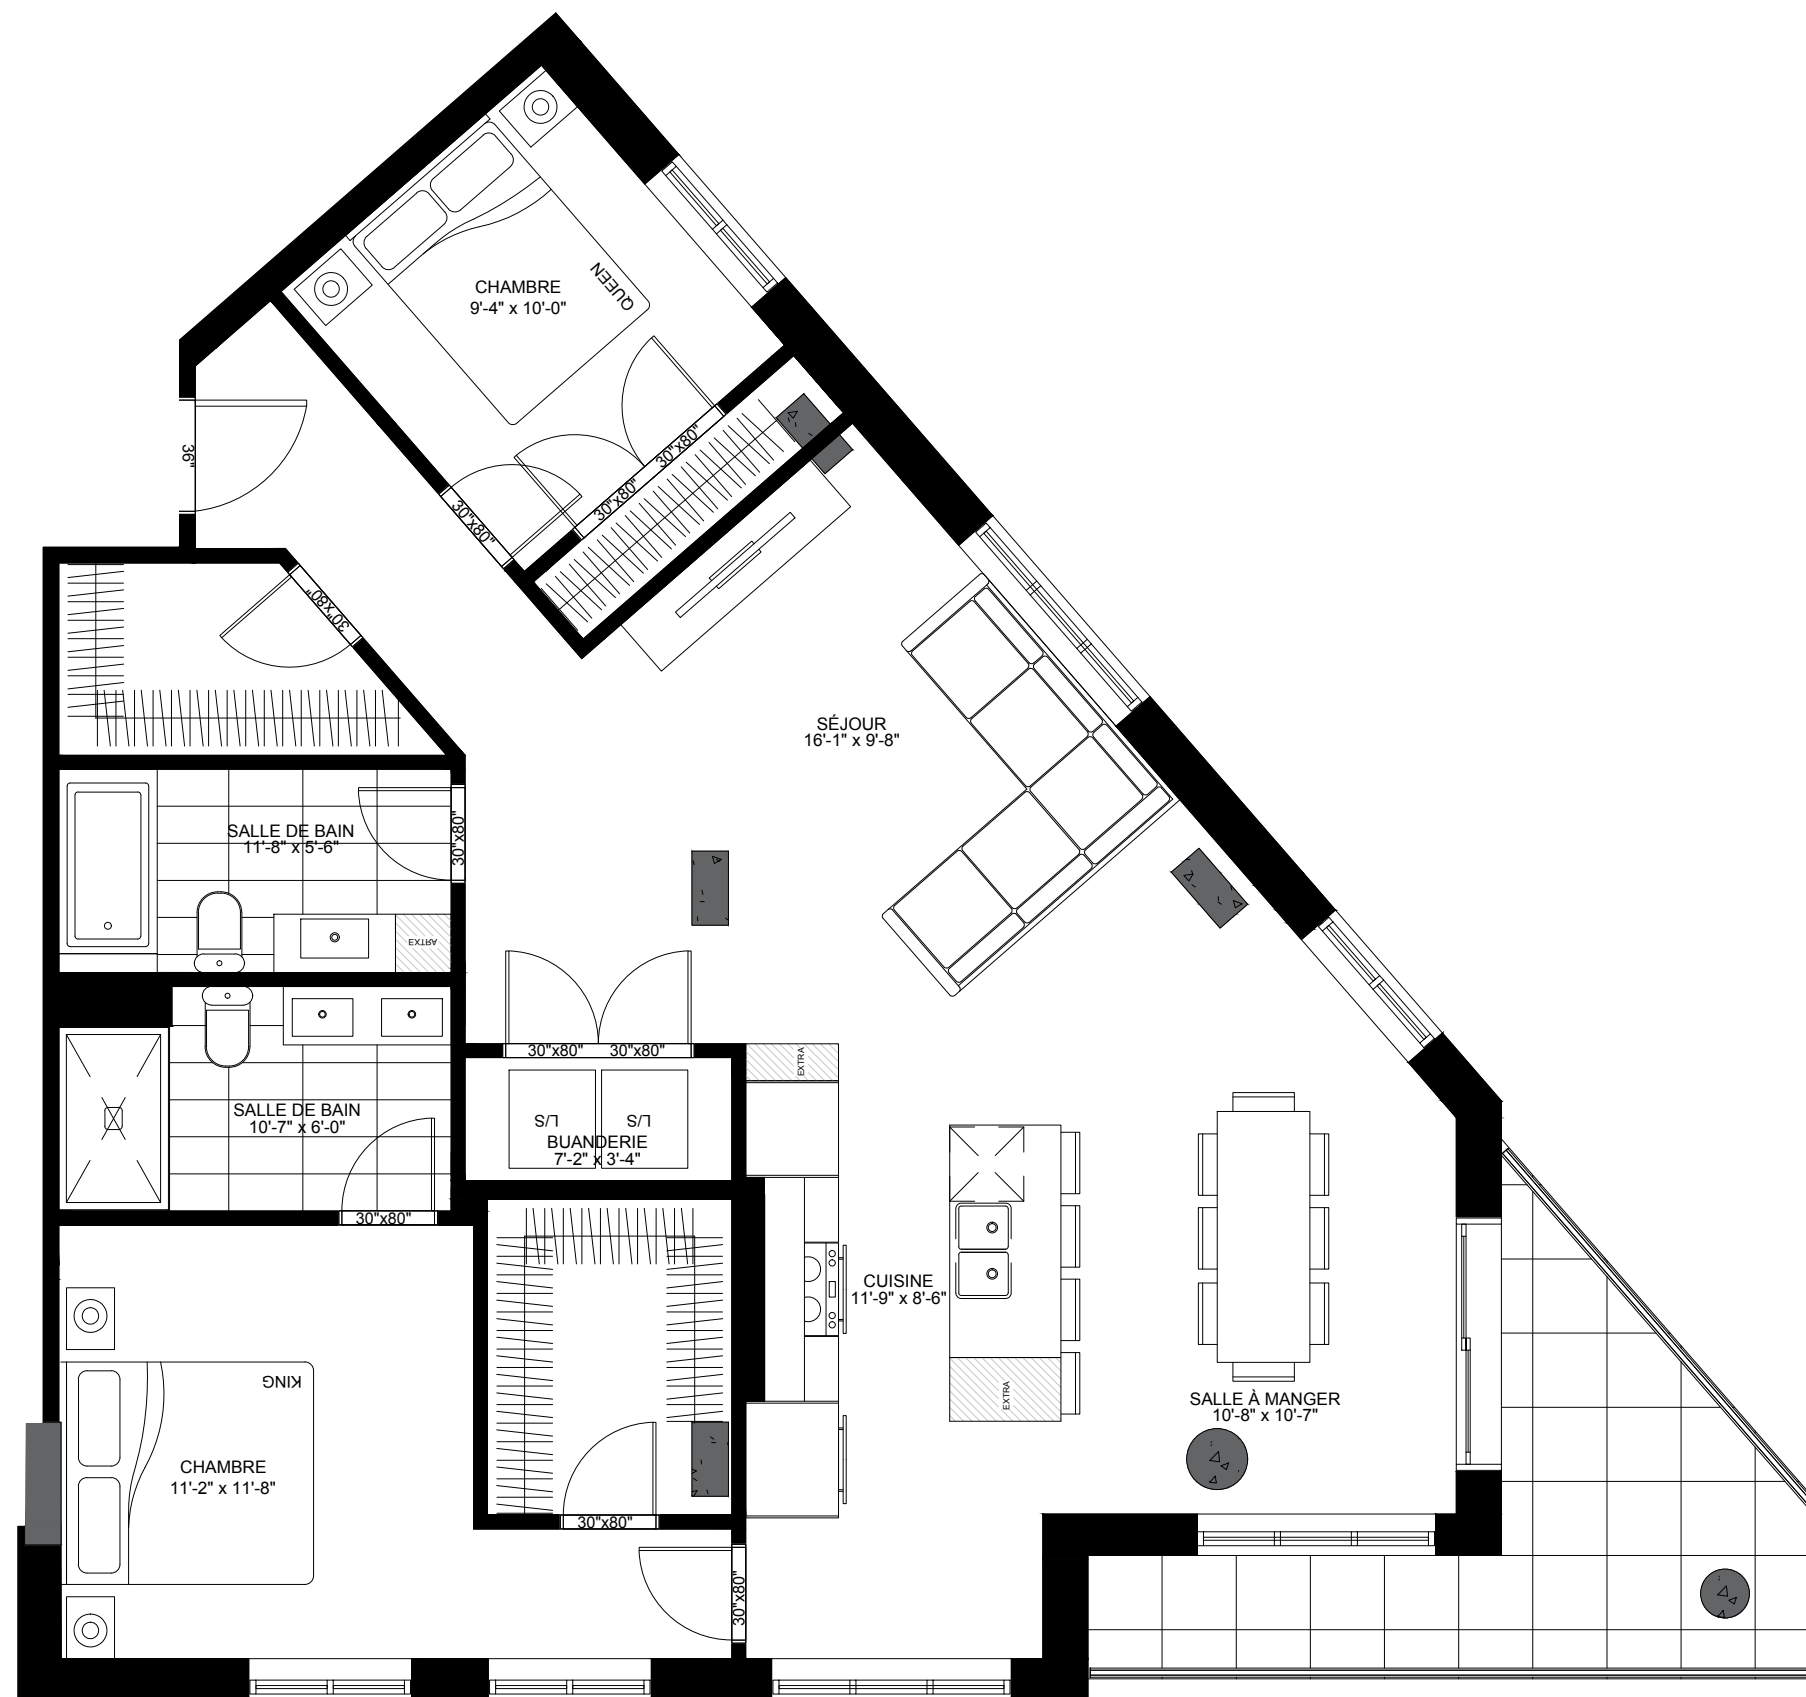

CURTISS

CONDOS | BOIS-FRANC

Unités 201 | 301 | 401

Condo	Total	Balcon
1,275 pi.ca.	1,396 pi.ca.	121 pi.ca.

- 2 chambres | *bedrooms*
- 2 salles de bain | *bathrooms*
- 11'-9" cuisine | *kitchen*
- 6'-0" îlot de cuisine | *kitchen island*

Tous les plans figurent des meubles et des appareils de plein grandeur pour faciliter la comparaison des plans. Cependant, ils ne sont pas inclus. Nous laissons ces sélections à votre goût impeccable. Les superficies indiquées sont les surfaces brutes, y compris les murs extérieurs. Afin de gérer les conditions du chantier et de respecter les dates de livraison, les plans sont sujets à modification sans préavis et à la discrétion du développeur.

All plans feature full-sized furniture and appliances to aid with plan comparisons. However, they're not included. We leave these selections to your impeccable taste. The areas shown are gross areas, including exterior walls. In order to manage construction site conditions and respect delivery dates, plans are subject to modifications without prior notice and at the discretion of the developer.

2020-08-14

extra en option
optional extra