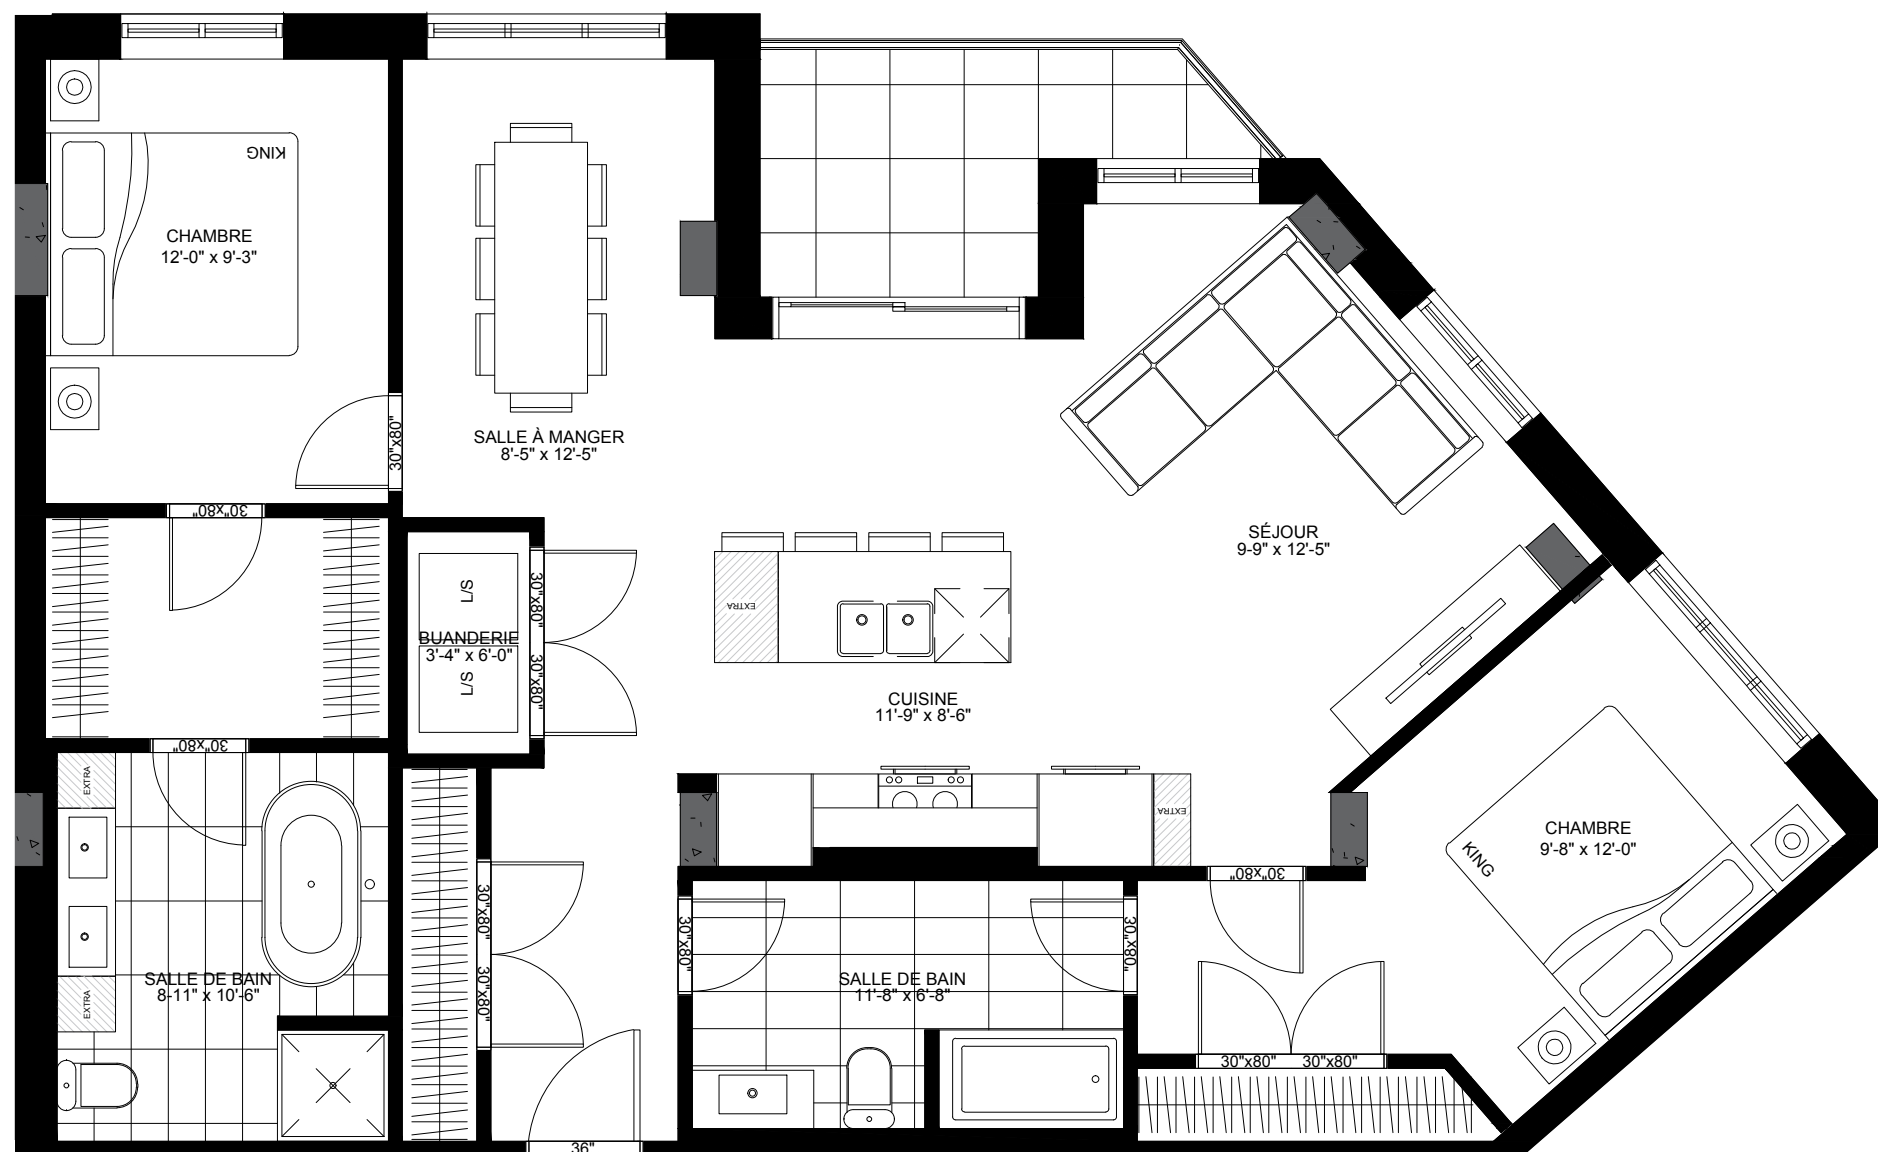

CURTISS

CONDOS | BOIS-FRANC

Unités 202 | 302 | 402

Condo	Total	Balcon
1,208 pi.ca.	1,277 pi.ca.	69 pi.ca.

2 chambres | *bedrooms*
2 salles de bain | *bathrooms*
11'-9" cuisine | *kitchen*
6'-0" îlot de cuisine | *kitchen island*

Tous les plans figurent des meubles et des appareils de plein grandeur pour faciliter la comparaison des plans. Cependant, ils ne sont pas inclus. Nous laissons ces sélections à votre goût impeccable. Les superficies indiquées sont les surfaces brutes, y compris les murs extérieurs. Afin de gérer les conditions du chantier et de respecter les dates de livraison, les plans sont sujets à modification sans préavis et à la discrétion du développeur.

All plans feature full-sized furniture and appliances to aid with plan comparisons. However, they're not included. We leave these selections to your impeccable taste. The areas shown are gross areas, including exterior walls. In order to manage construction site conditions and respect delivery dates, plans are subject to modifications without prior notice and at the discretion of the developer.

2020-07-17

extra en option
optional extra

N