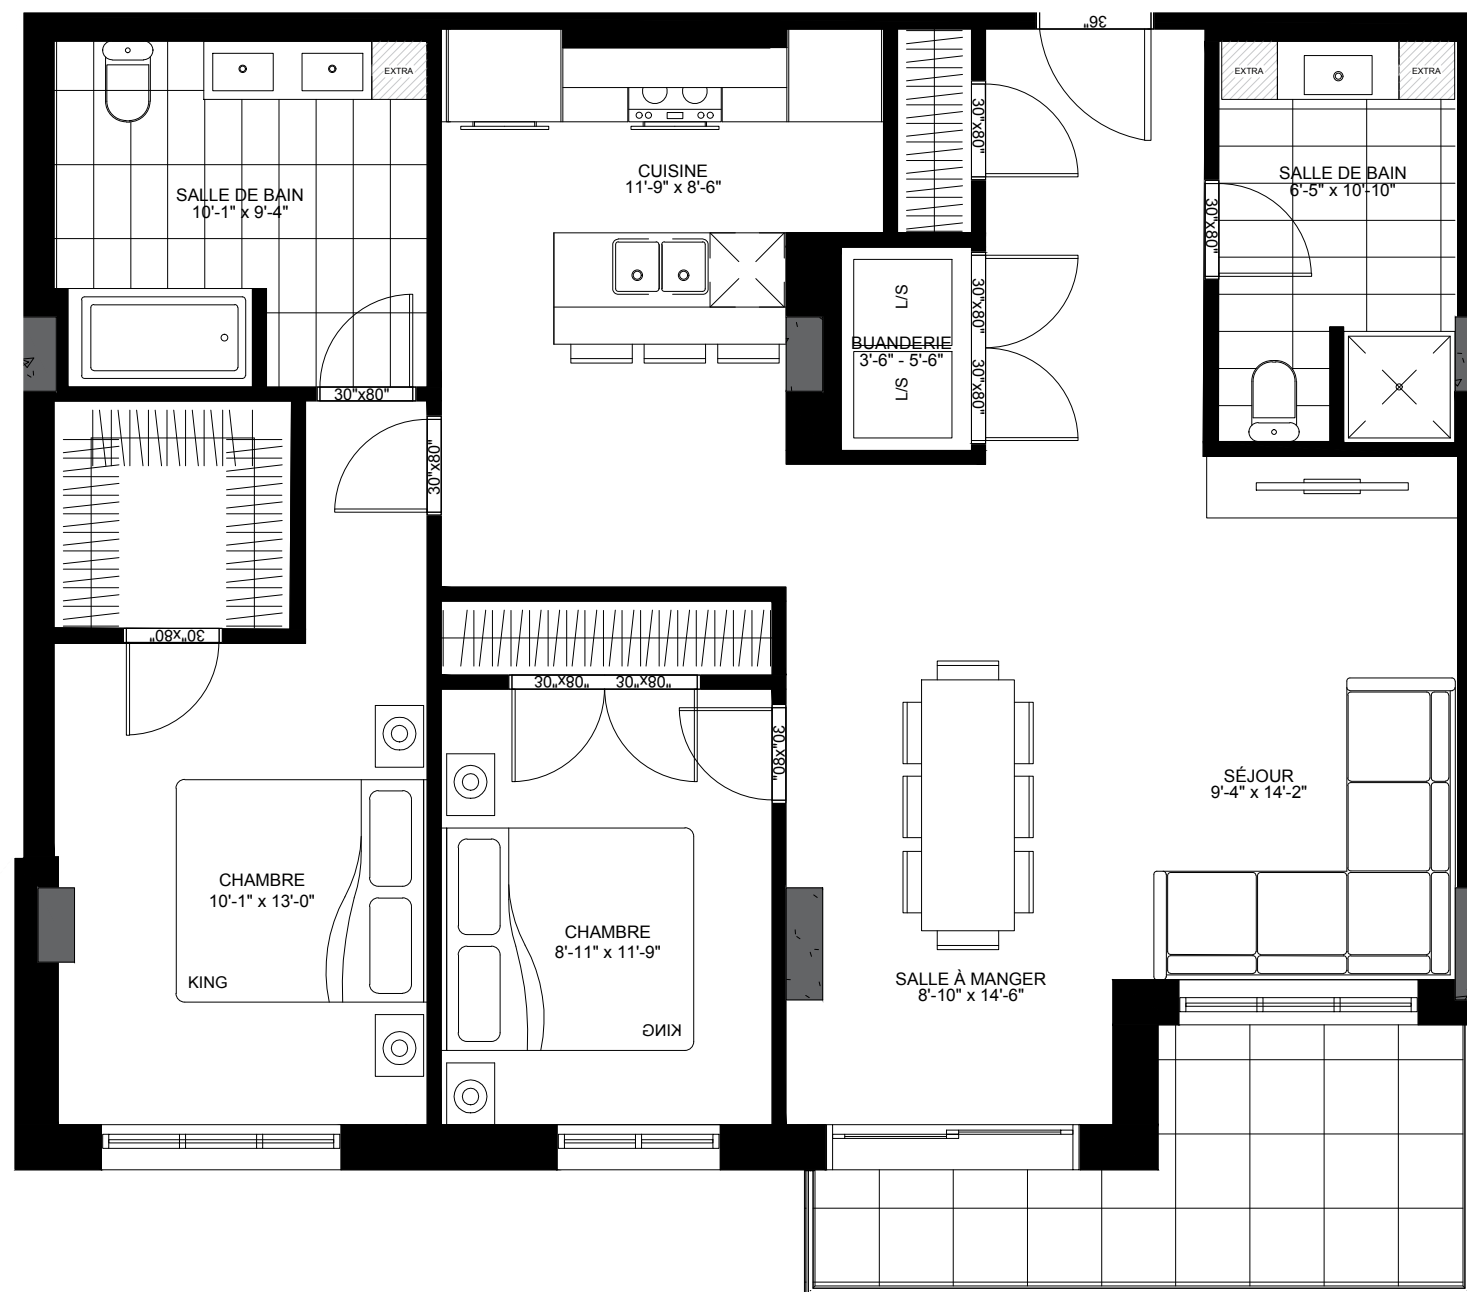

CURTISS

CONDOS | BOIS-FRANC

Unité 407

Condo	Total	Balcon
1,172 pi.ca.	1,268 pi.ca.	96 pi.ca.

2 chambre | *bedrooms*
2 salles de bain | *bathrooms*
11'-9" cuisine | *kitchen*
6'-0" îlot de cuisine | *kitchen island*

Tous les plans figurent des meubles et des appareils de plein grandeur pour faciliter la comparaison des plans. Cependant, ils ne sont pas inclus. Nous laissons ces sélections à votre goût impeccable. Les superficies indiquées sont les surfaces brutes, y compris les murs extérieurs. Afin de gérer les conditions du chantier et de respecter les dates de livraison, les plans sont sujets à modification sans préavis et à la discrétion du développeur.

All plans feature full-sized furniture and appliances to aid with plan comparisons. However, they're not included. We leave these selections to your impeccable taste. The areas shown are gross areas, including exterior walls. In order to manage construction site conditions and respect delivery dates, plans are subject to modifications without prior notice and at the discretion of the developer.

2020-07-17

extra en option
optional extra