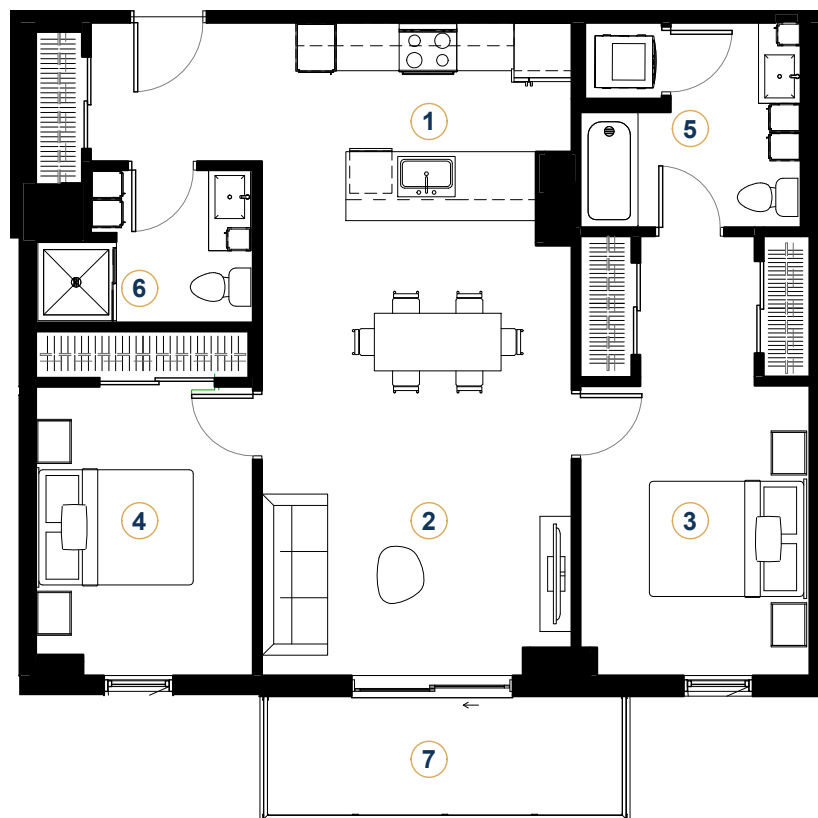

# LIVEO

CONDOS LOCATIFS

4½

SUPERFICIE PI. CA. / AREA SQ. FT.

1012 pi²

APPARTEMENTS / APARTMENTS

305-505-705-905

- ① CUISINE / KITCHEN  
12'-0" X 8'-7"
- ② SALLE À MANGER - SALON /  
DINING ROOM - LIVING ROOM  
13'-5" X 19'-9"
- ③ CHAMBRE / BEDROOM  
9'-11" X 12'-7"
- ④ CHAMBRE / BEDROOM  
9'-5" X 14'-11"
- ⑤ SALLE DE BAIN / BATHROOM  
9'-7" X 8'-11"
- ⑥ SALLE DE BAIN / BATHROOM  
6'-7" X 9'-5"
- ⑦ BALCON / BALCONY  
80.6 pi.2

ÉTAGE 3