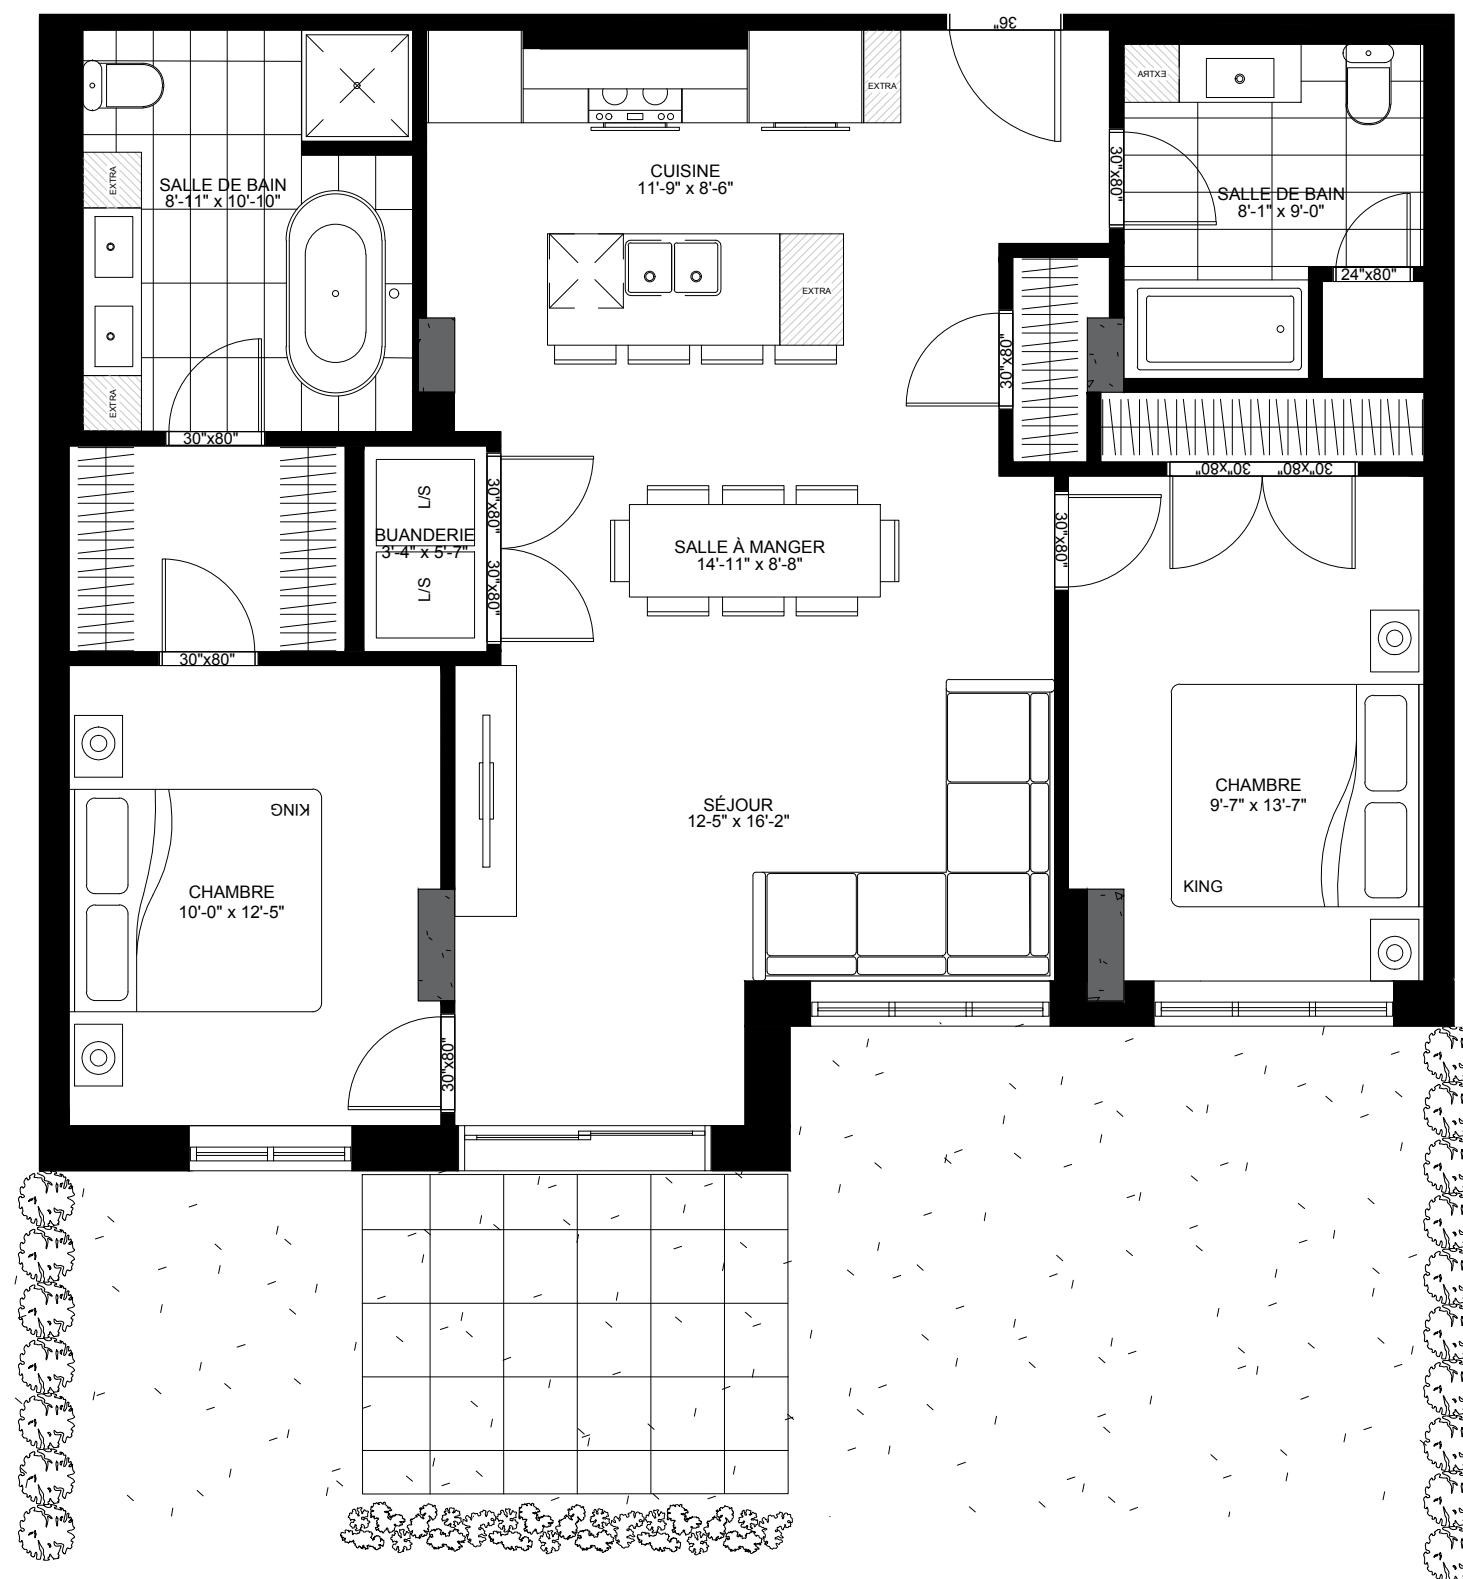

CURTISS

CONDOS | BOIS-FRANC

Unité 107

Condo 1,091 pi.ca.	Total 1,191 pi.ca.	Terrasse 100 pi.ca.

2 chambres | *bedrooms*
2 salles de bain | *bathrooms*
11'-9" cuisine | *kitchen*
6'-0" îlot de cuisine | *kitchen island*

Tous les plans figurent des meubles et des appareils de plein grandeur pour faciliter la comparaison des plans. Cependant, ils ne sont pas inclus. Nous laissons ces sélections à votre goût impeccable. Les superficies indiquées sont les surfaces brutes, y compris les murs extérieurs. Afin de gérer les conditions du chantier et de respecter les dates de livraison, les plans sont sujets à modification sans préavis et à la discrétion du développeur.

All plans feature full-sized furniture and appliances to aid with plan comparisons. However, they're not included. We leave these selections to your impeccable taste. The areas shown are gross areas, including exterior walls. In order to manage construction site conditions and respect delivery dates, plans are subject to modifications without prior notice and at the discretion of the developer.

2020-08-14

extra en option
optional extra