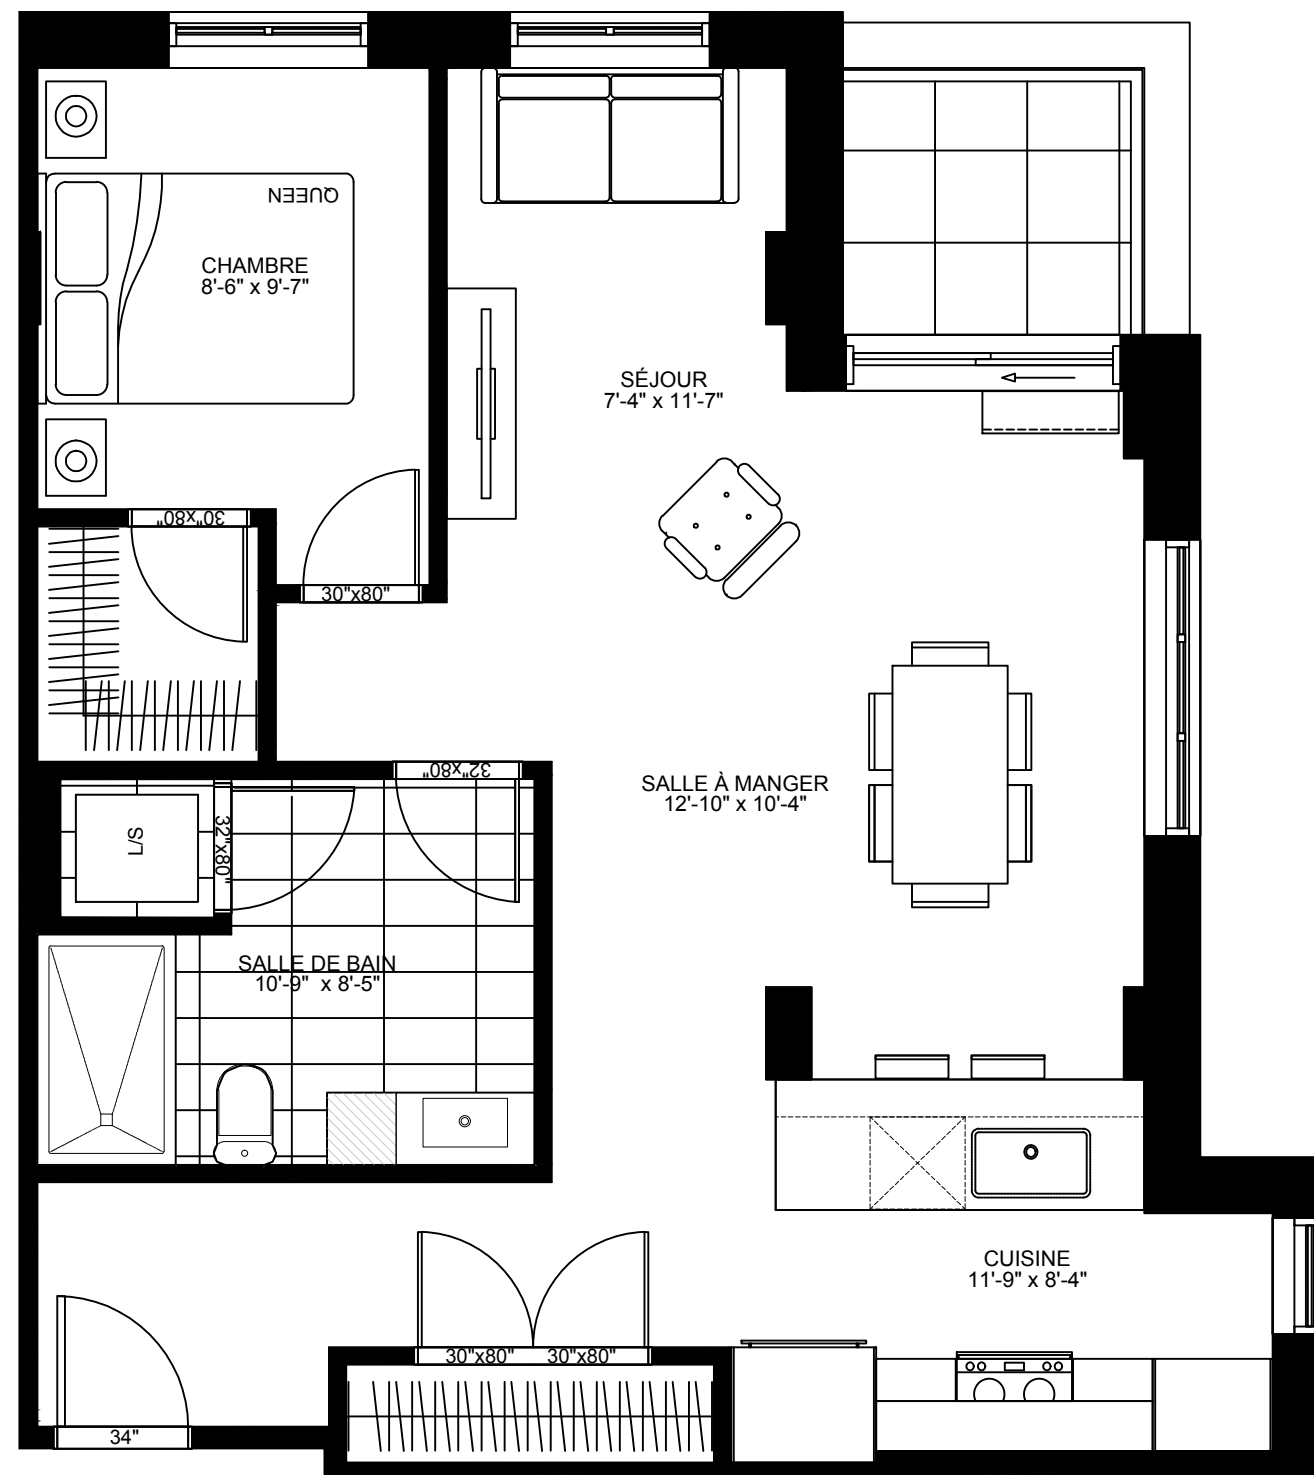

extra en option
optional extra **Sotramont**