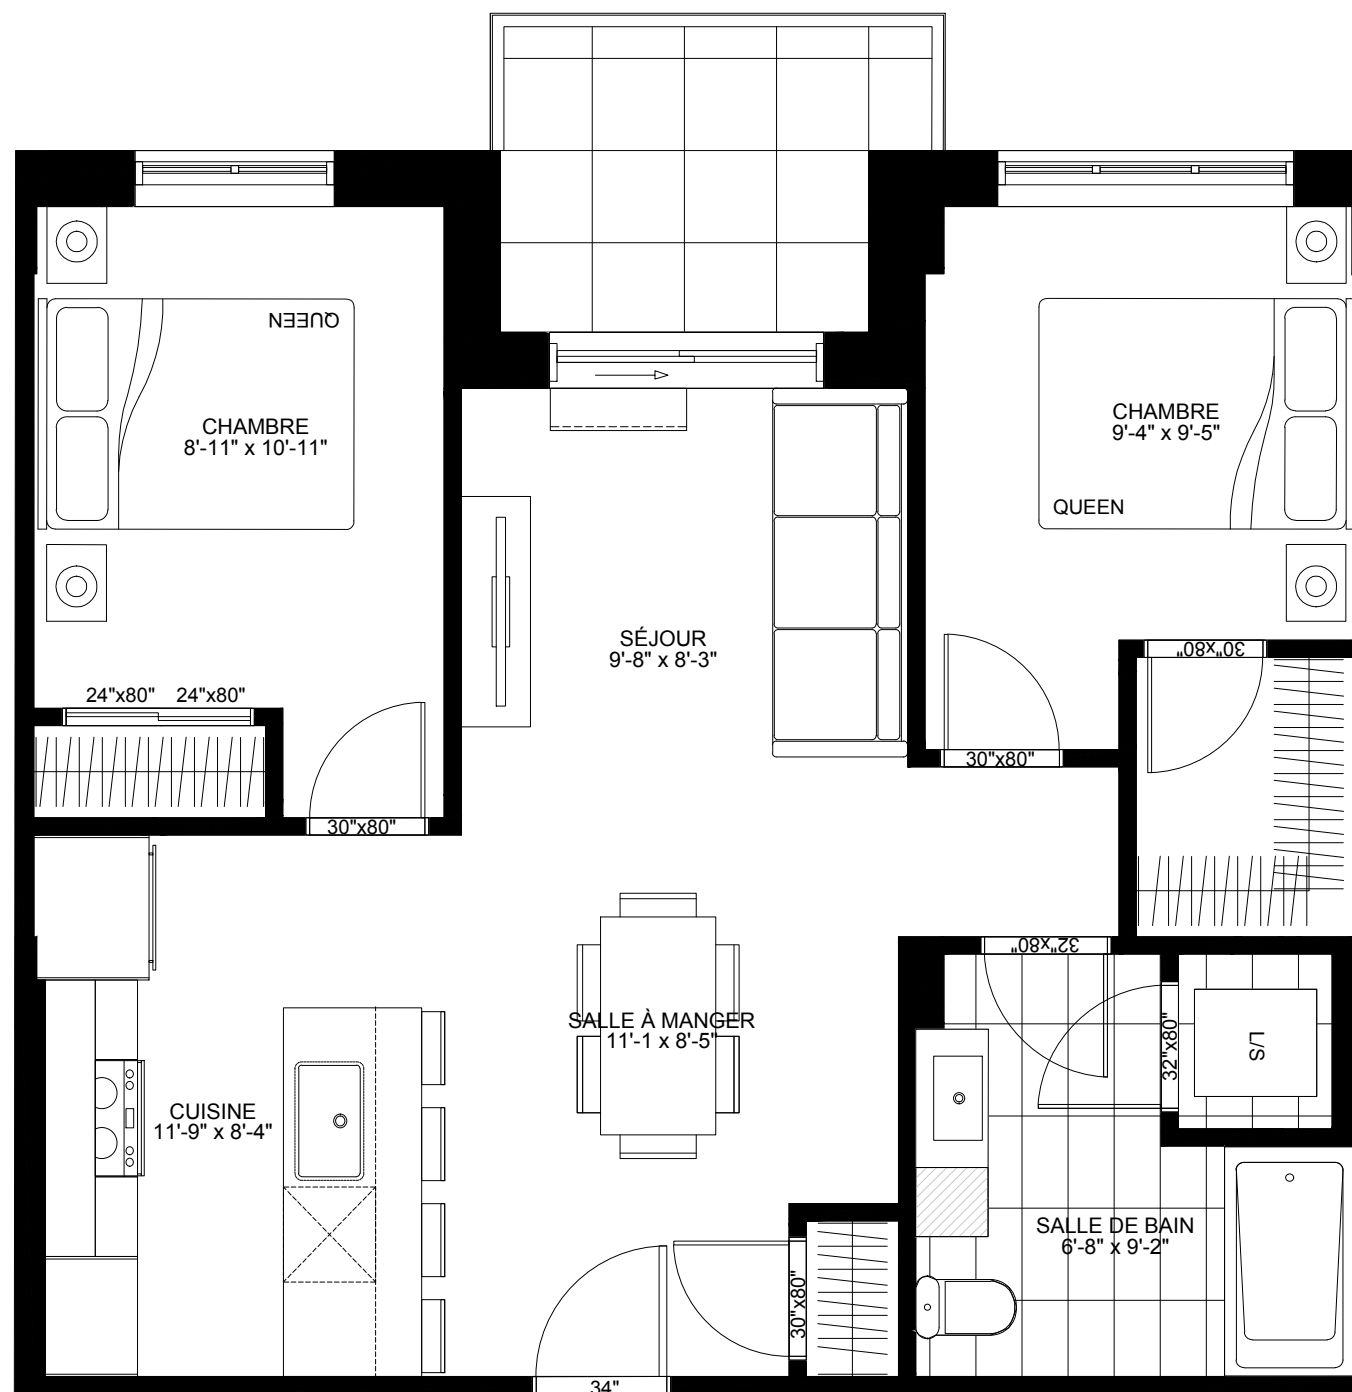

CURTISS

CONDOS | BOIS-FRANC

Unité 704

Condo	Total	Terrasse
768 pi.ca.	829 pi.ca.	61 pi.ca.

2 chambres | *bedrooms*
 1 salle de bain | *bathroom*
 11'-9" cuisine | *kitchen*
 8'-0" îlot de cuisine | *kitchen island*

Tous les plans présentent des meubles et des appareils de plein grandeur pour faciliter la comparaison des plans. Cependant, ils ne sont pas inclus. Nous laissons ces sélections à votre goût impeccable. Les superficies indiquées sont les surfaces brutes, y compris les murs extérieurs. Afin de gérer les conditions du chantier et de respecter les dates de livraison, les plans sont sujets à modification sans préavis et à la discrétion du développeur.