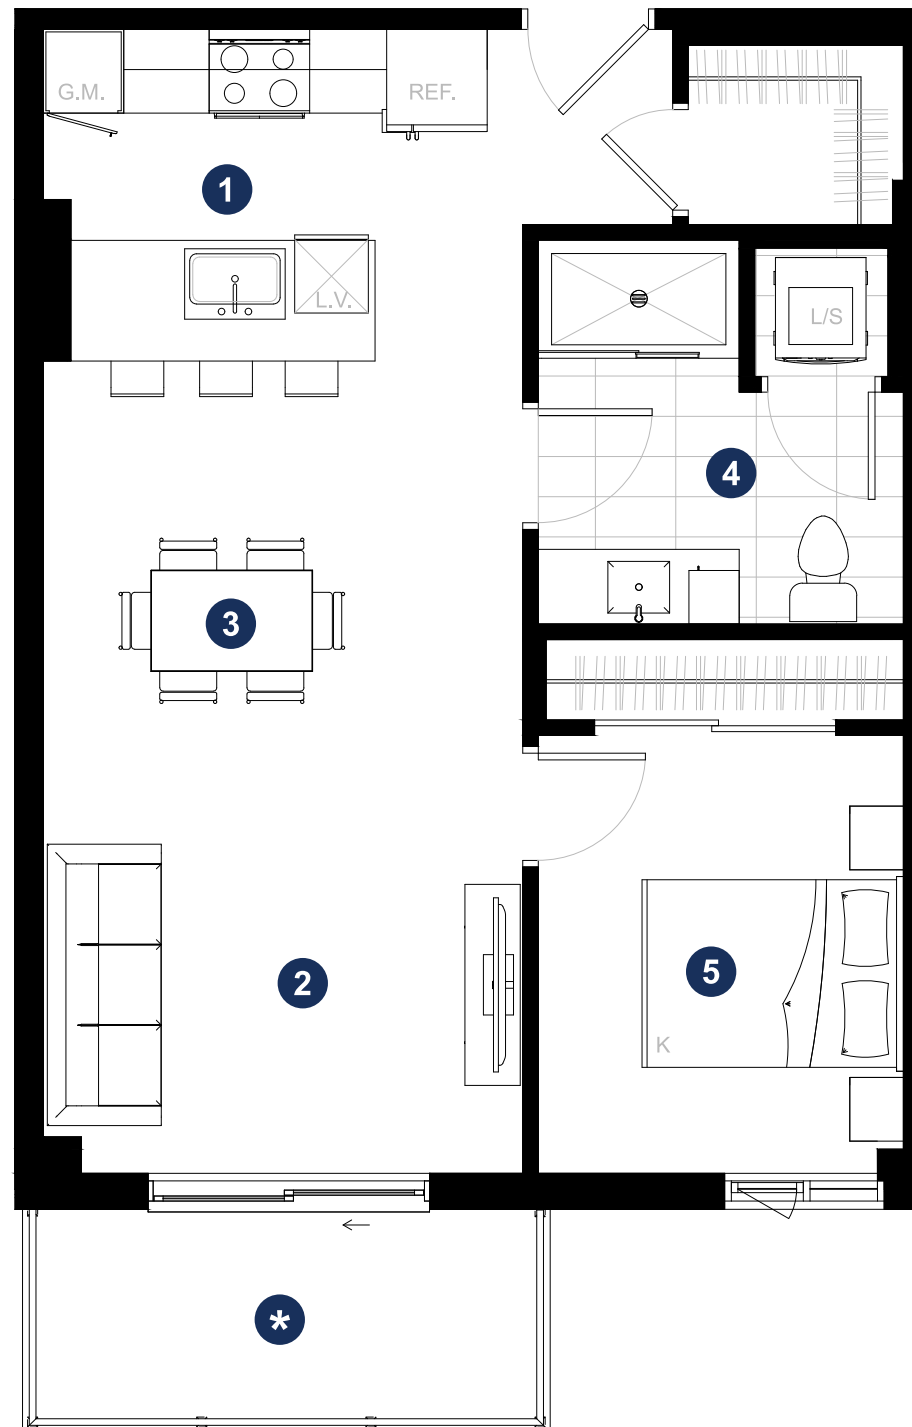

F

658 pi²/ft²

- 1 KITCHEN | CUISINE
11'-0" x 8'-11"
- 2 LIVING | SALON
11'-11" x 10'-7"
- 3 DINING | SALLE À MANGER
11'-11" x 8'-11"
- 4 BATHROOM 1 | SALLE DE BAIN 1
9'-1" x 9'-1"
- 5 BEDROOM 1 | CHAMBRE 1
9'-1" x 10'-11"

* Dimensions of balconies and terraces vary. | Les dimensions des balcons et des terrasses varient.

205 / 305 / 405 / 505 / 605 / 705
/ 805 / 905 / 1005 / 207 / 307 /
407 / 507 / 607 / 707 / 807 / 907
/ 1007 / 209 / 309 / 409 / 509 /
609 / 709 / 809 / 909 / 1009