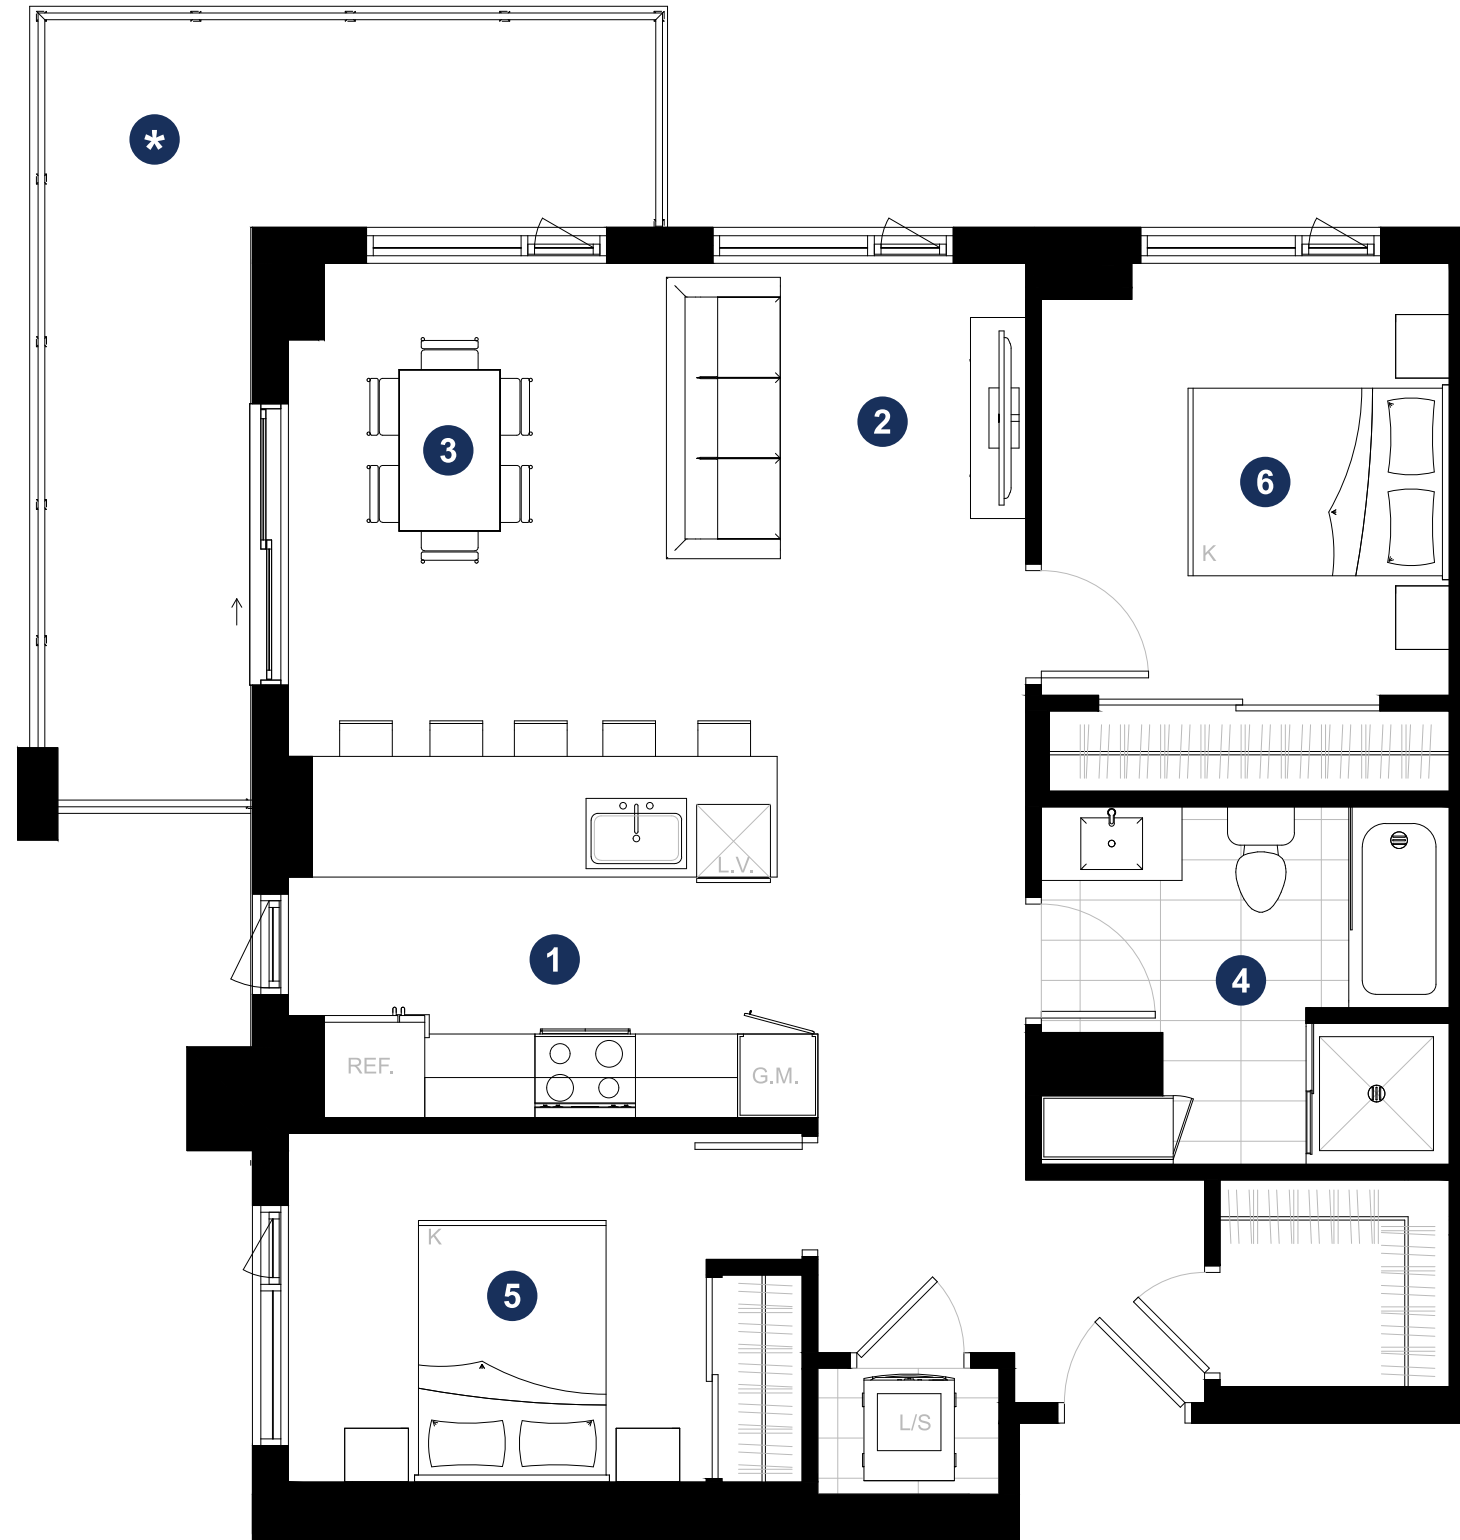

1
952 pi²/ft²

2 
1 

- 1 KITCHEN | CUISINE
12'-9" x 9'-0"
- 2 LIVING | SALON
10'-0" x 11'-10"
- 3 DINING | SALLE À MANGER
8'-5" x 11'-10"
- 4 BATHROOM 1 | SALLE DE BAIN 1
10'-5" x 8'-10"
- 5 BEDROOM 1 | CHAMBRE 1
10'-0" x 8'-8"
- 6 BEDROOM 2 | CHAMBRE 2
10'-5" x 10'-9"

* Dimensions of balconies and terraces vary. | Les dimensions des balcons et des terrasses varient.

102 / 202 / 302 / 402 / 502 / 602
/ 702 / 802 / 902 / 1002

FLOORS | ÉTAGES 2-10

FLOOR | ÉTAGE 1

LIVEO
POINTE-CLAIRE 3