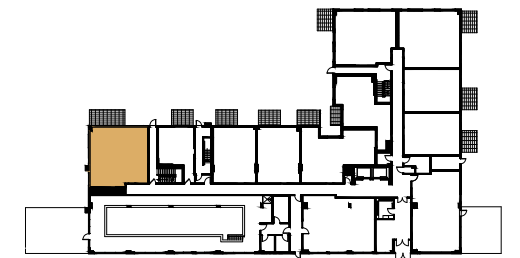

1
952 pi²/ft²

2 
1 

- 1 KITCHEN | CUISINE
12'-9" x 9'-0"
- 2 LIVING | SALON
10'-0" x 11'-10"
- 3 DINING | SALLE À MANGER
8'-5" x 11'-10"
- 4 BATHROOM 1 | SALLE DE BAIN 1
10'-5" x 8'-10"
- 5 BEDROOM 1 | CHAMBRE 1
10'-0" x 8'-8"
- 6 BEDROOM 2 | CHAMBRE 2
10'-5" x 10'-9"

* Dimensions of balconies and terraces vary. | Les dimensions des balcons et des terrasses varient.

102 / 202 / 302 / 402 / 502 / 602
/ 702 / 802 / 902 / 1002

FLOORS | ÉTAGES 2-10

FLOOR | ÉTAGE 1

LIVEO
POINTE-CLAIRE 3