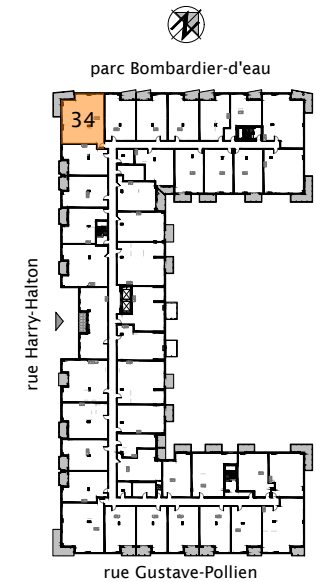

CONDOS LOCATIFS
RENTAL CONDOS
liveoboisfranc.com