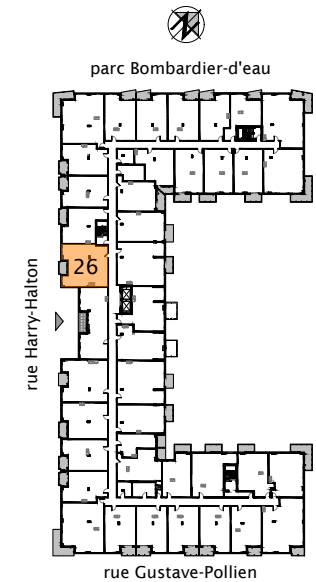

CONDOS LOCATIFS
RENTAL CONDOS
liveoboisfranc.com