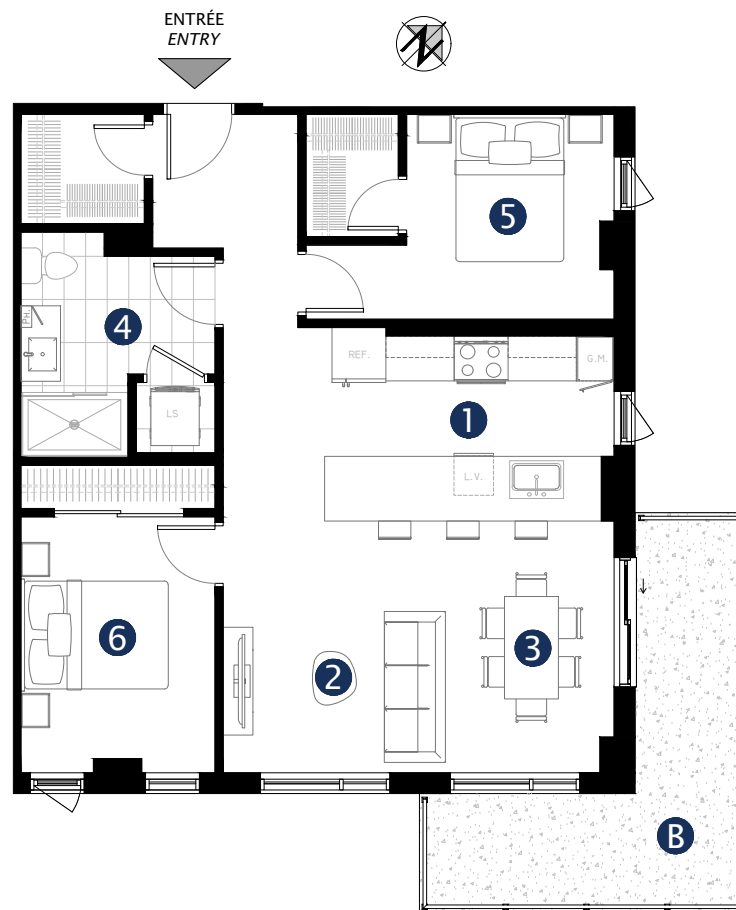

TYPE J-INV

921 pi² / sqft

- 1 CUISINE / KITCHEN
  13'-1" x 9'-0"
- 2 SALON / LIVING
  9'-1" x 11'-8"
- 3 SALLE À MANGER / DINING
  9'-1" x 11'-8"
- 4 SALLE DE BAIN / BATHROOM
  9'-0" x 6'-4"
- 5 CHAMBRE 1 / BEDROOM 1
  9'-8" x 9'-6"
- 6 CHAMBRE 2 / BEDROOM 2
  9'-0" x 12'-0"
- B BALCON / BALCONY
  Les dimensions et l'emplacement
  varient selon l'étage
  *Dimensions and location vary
  depending on the floor*

UNITÉS / UNITS

137
237
337
437
537

LIVEO

BOIS-FRANC