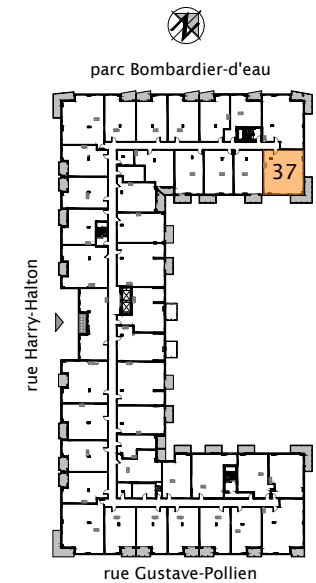

CONDOS LOCATIFS
RENTAL CONDOS
liveoboisfranc.com

Furnishings shown are for illustrative purposes only and are not included. Appliances are included. Preliminary plans are subject to modification. The unit area does not include balconies or terraces. All areas and dimensions are approximate and may vary.