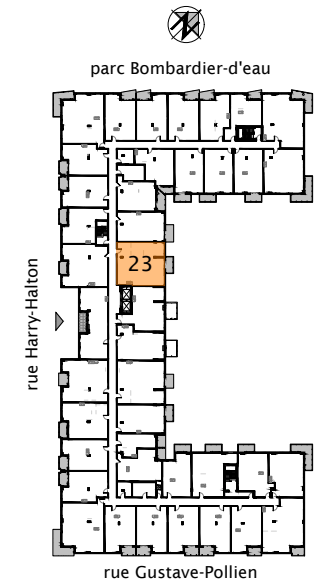

LIVEO
BOIS-FRANC